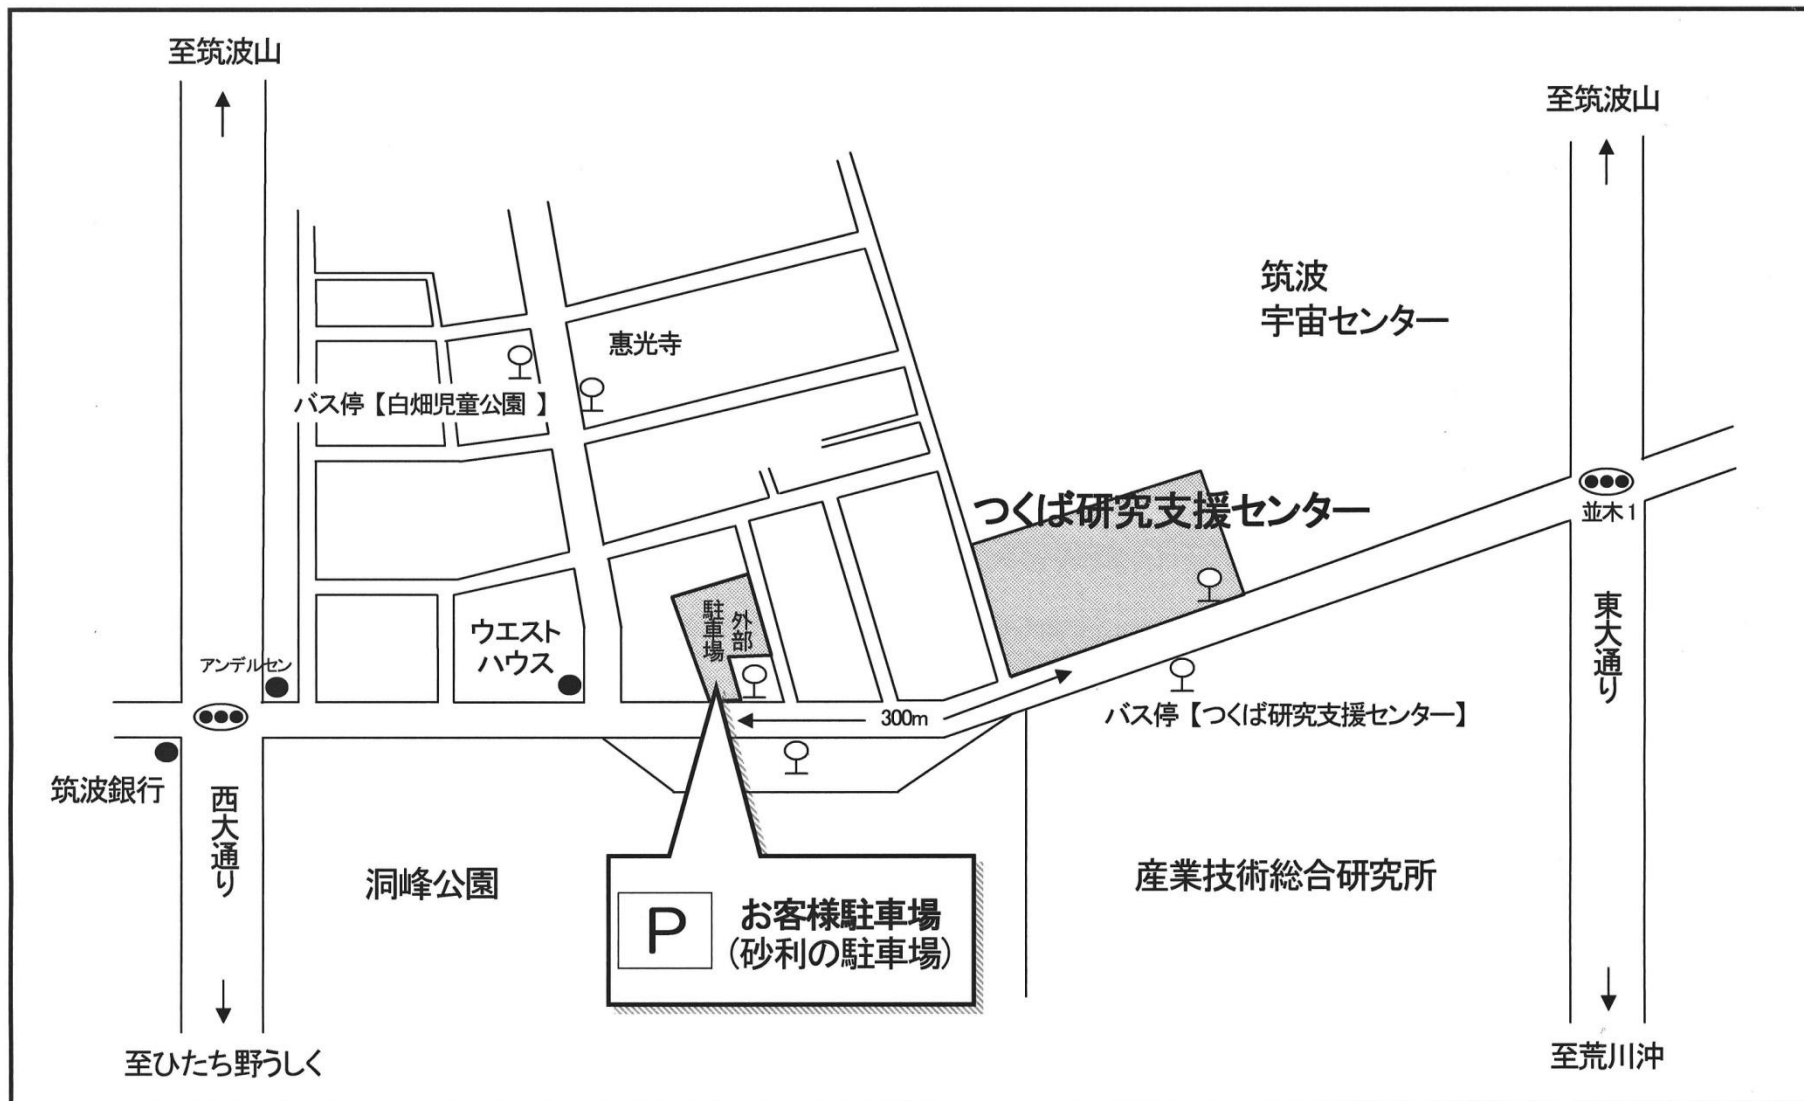

駐車場のご案内

駐車場は、下図の構外駐車場（徒歩5分）をご利用下さい。駐車場は約60台分ご用意しておりますが、当日の他の利用状況により満車になる場合もございますので、ご了承ください。（契約駐車場看板以外の場所にお停め下さい。）

なお、駐車場出入口が狭くなっておりますので出入りの際はご注意ください。

太枠（契約）以外に駐車して下さい。

歩行者用出入口

東大通り
(TCI方面)

道路

洞峰公園

西大通り